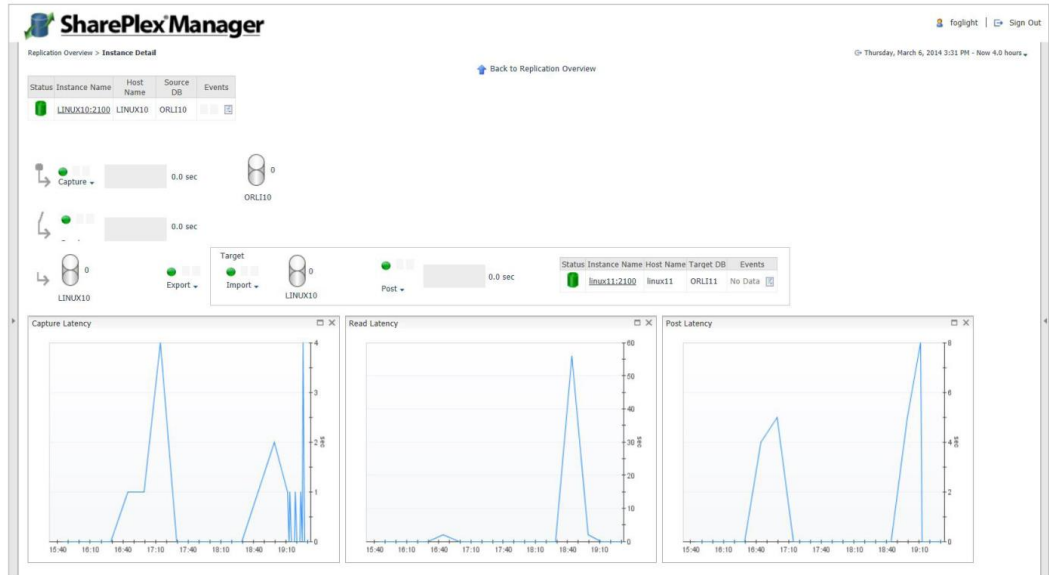

Đễ dàng theo dõi và quản lý tất cả các khía cạnh trong môi trường thông qua bàn điều khiển quản lý

Quest
4 Polaris Way, Aliso Viejo, CA 92656 |
www.quest.com
Đối với khách hàng ở bên ngoài Bắc Mỹ,
vui lòng truy cập trang Web của chúng tôi
để biết thông tin về văn phòng tại địa
phương của quý vị.

Lô gô Quest, SharePlex và Quest là các nhãn hiệu và nhãn hiệu đã đăng ký của Quest Software Inc. Để biết danh sách đầy đủ các nhãn hiệu của Quest, vui lòng truy cập www.quest.com/legal/trademark-information.aspx. Tất cả các nhãn hiệu khác là tài sản của chủ sở hữu tương ứng.
©2019 Quest Software Inc. BẢO LƯU MỌI QUYỀN.
DataSheet-SharePlex-US-KS-38577

Quest